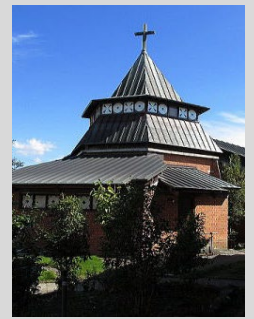

# 第18回 aaca建物視察会2024 新潟・新発田・糸魚川・上越地区 視察先

\*写真はそれぞれのHPより

① 越後松之山「森の学校」キョロロ

② 越後妻有文化ホール・十日町中央公民館(段十ろう)

③ 福祉型障がい児入所施設まごころ園

④ 新潟市民芸術文化会館

⑤ 新潟県民会館

⑥ 新発田市民文化会館・公民館